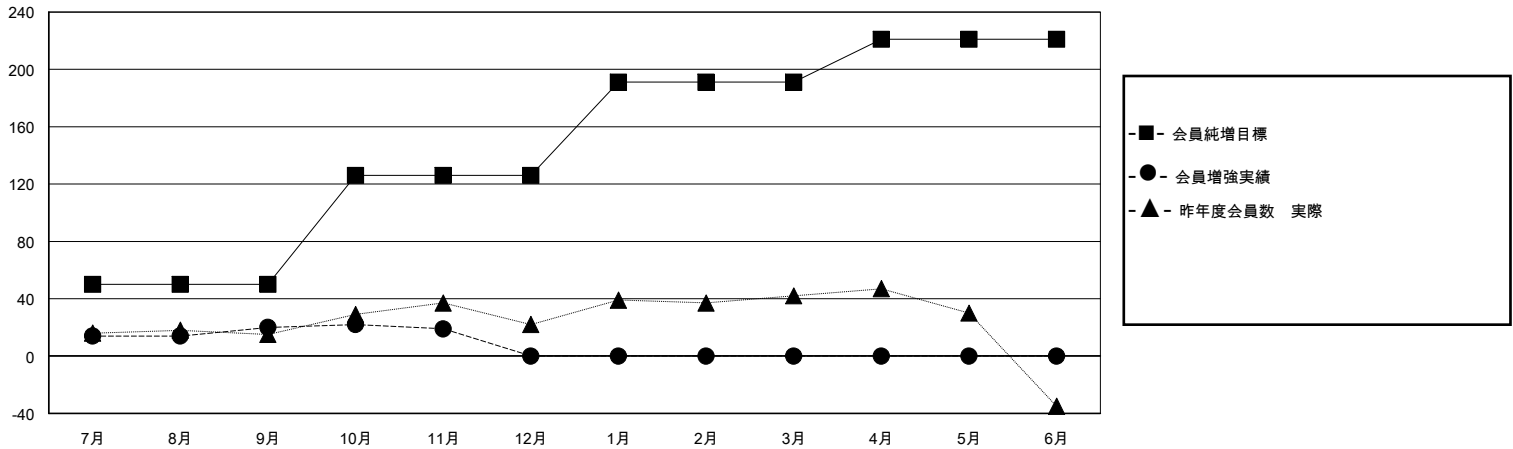

MONTHLY MEMBERSHIP PROGRESS REPORT

District 337 B

Results as of: 11/30/2024

GMT:

地域 JAPAN

GMT会則地域

クラブ				名			
結果：2024-2025				結果：2024-2025			
四半期	新クラブ目標	新クラブ	解散クラブ	四半期	会員純増目標	会員増強実績	退会者(転籍を含む)実際
7月/8月/9月	0	0	0	7月/8月/9月	50	54	33
10月/11月/12月	1	0	0	10月/11月/12月	76	11	11
1月/2月/3月	0	0	0	1月/2月/3月	65	0	0
4月/5月/6月	0	0	0	4月/5月/6月	30	0	0

新クラブ目標及び実績累計

会員目標及び実績累計

解散クラブ: 0	32 CLUBS OF 58 一名以上の新会員を登録	男女別
退会者	会員累計データを見るには、ここをクリック	男性 1,740 (81.77%)
物故会員 8		女性 388 (18.23%)
クラブ解散 0	世帯主/家族会員合計 0	
その他 34	国際会費半額の家族会員 0	
合計 42		